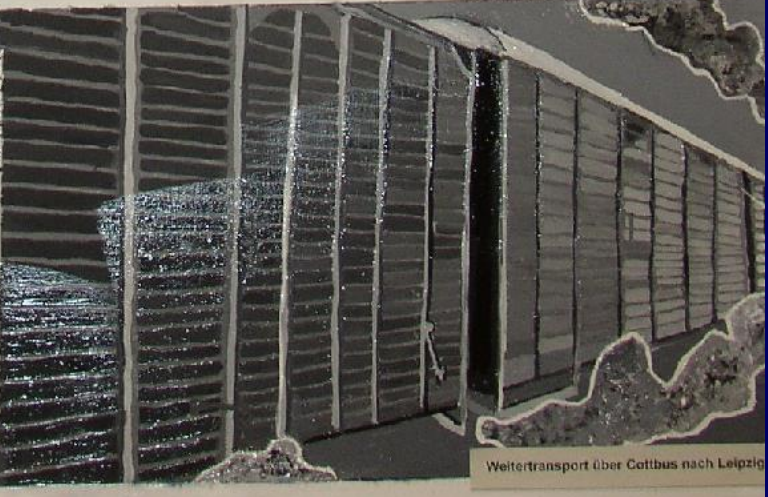

# Fuhrisbüttel

Die häufigen Transporte und die sehr schlechten Lebensbedingungen während der Haft waren für Tod Margaretha Rothes mitverantwortlich, wenn nicht sogar ausschlaggebend.

der Transport von Cottbus nach Leipzig ist furchtbar wir wurden zusammen mit Zuchthauslerinnen aus Cottbus in Viehwaggons verfrachtet. in einem Waggon sind ca. 70 Frauen gepfercht wir können nur stehen oder bestenfalls mit

angezogenen Knien hocken in der Ecke stehen Kübelbecken als Klo, die aber auf Grund der enge nicht zu erreichen sind. Die Fahrt dauert 24 Stunden und mein körperlicher Zustand verschlechtert sich...

Weitertransport über Cottbus nach Leipzig