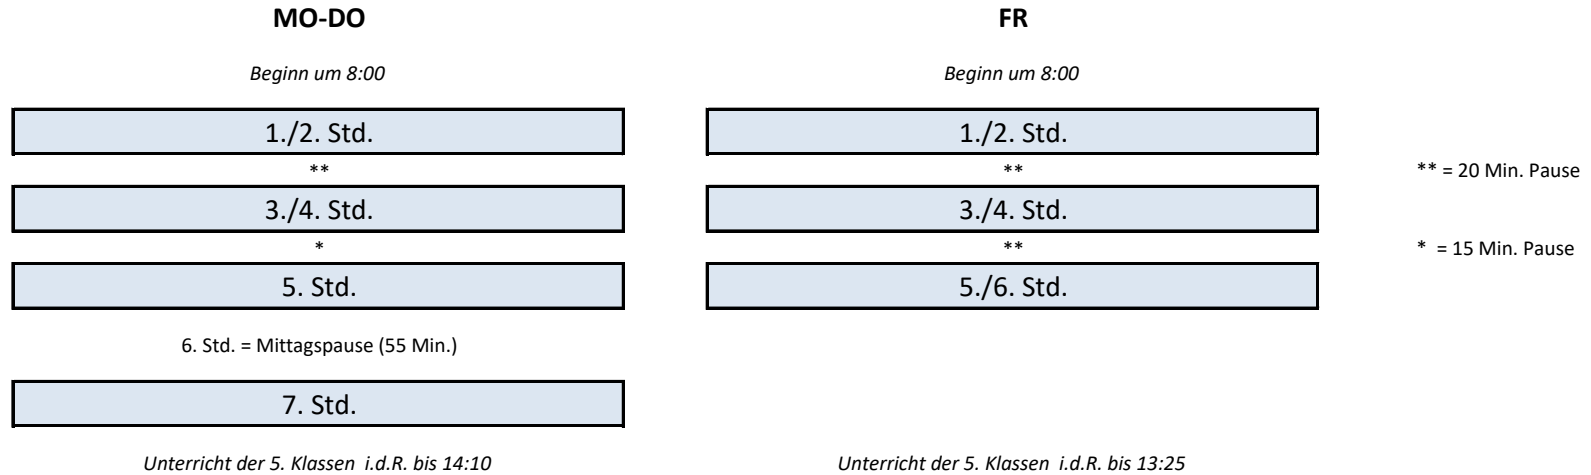

Der Tag Ihres Kindes am MRG

Der Unterricht:

Die Nachmittagsangebote:

alle Angebote bis mindestens 16 Uhr